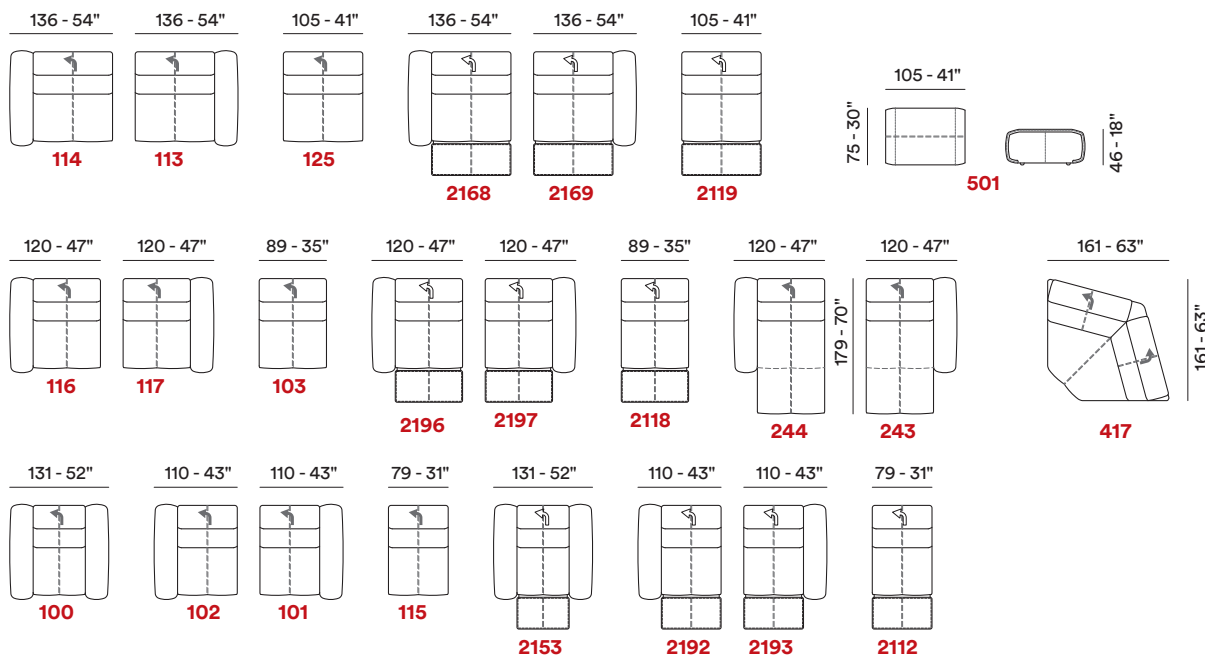

Pies Plástico

Acabados Insert apoyabrazos

10 / 11 / 26 / 46

Struttura Estructura en madera

Le misure riportate sono espresse in pollici. The dimensions shown are expressed in inches. Les dimensions indiquées sont exprimées en pouces. Las dimensiones mostradas están expresadas en pulgadas.